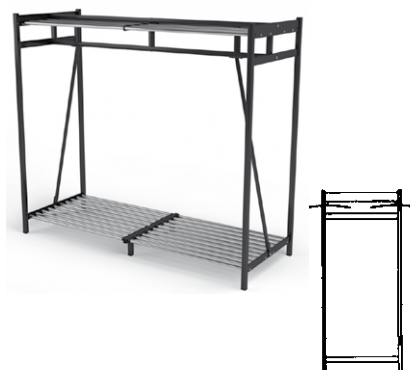

Serie 5200 Dubbelsidiga klädställ

Längd (mm)	1 hattplan av kromade rör	
	EX5216	EX5216A
1500	17974	21799
2000	20920	26008
3000	27624	35289
Längd (mm)	EX5216/2	EX5216A/2
1500	23844	27827
2000	28782	34026
3000	39318	47383

14 st ankarkrok/m

Längd (mm)	1 hattplan av nät	
	EX5218	EX5218A
1500	19870	21619
2000	23436	25764
3000	31274	25495
Längd (mm)	EX5218/2	EX5218A/2
1500	26051	27238
2000	32071	33513
3000	44293	46570

10 st ankarkrok/m

Höjd 1720 mm
Djup 746 mm

EX5216
EX5216A
EX5218
EX5218A

EX5216/2
EX5216A/2
EX5218/2
EX5218A/2