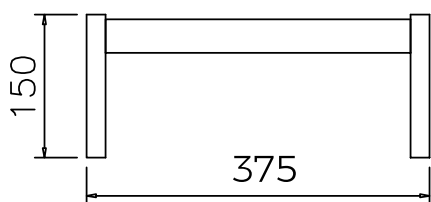

Fristående skohylla, 1 plan

FRISTÅENDE SKOHYLLA, 1 PLAN

MÅTT

Höjd 150 mm.

Djup 375 mm.

Serie 500 tillverkas i längder upp till 9000 mm.

KONSOLER

Pulverlackade stålkonsoler i vitt- eller svart. Andra färger efter förfrågan.

VIT

SVART

HYLLPLAN

Hyllplan med förkromade stålrör, nät av sträckmetall (vit eller svart) eller matta Forbo Duo Ribb i antracitgrå. Mattan är förstärkt med en 0.7 mm galvad plåt.

VIT

SVART

KROM

ANT

HYLLÄNGD

Tillverkas i valfri längd upp till max 9000 mm. Längder över 1200 mm har en mellankonsol. (1 sektion = max 1200 mm).

FÖRPACKNING

Levereras delmonterad.

UNDERHÅLL & RENGÖRING

Torkas med fuktig duk eller trasa. Använd mild tvållösning.

Produkterna i Serie 500 är bedömda hos

Byggvarubedömningen.

Läs mer på www.byggvarubedomningen.se.