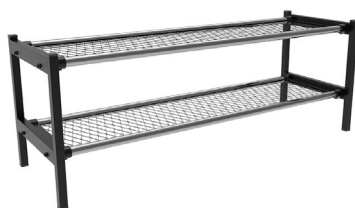

ENWEX

KAPPRUMSINREDNING
& KLÄDFÖRVARING

Enwex AB Mejerivägen 5 | SE-441 73 Sollebrunn

Tel +46 (0)322-412 20 | info@enwex.se

[Se alla produkter på enwex.se](http://www.enwex.se)