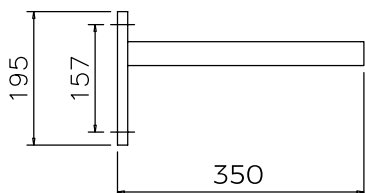

Vägghängd skohylla, 1 plan

VÄGGHÄNGD SKOHYLLA, 1 PLAN

MÅTT

Höjd 195 mm.

Djup 350 mm.

Serie 500 tillverkas i längder upp till 9000 mm.

KONSOLER

Pulverlackade stålkonsoler i vitt- eller svart. Andra färger efter förfrågan.