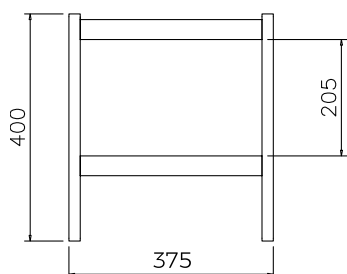

Fristående skohylla, 2 plan

FRISTÅENDE SKOHYLLA, 2 PLAN

MÅTT

Höjd 400 mm.

Djup 375 mm.

Serie 500 tillverkas i längder upp till 9000 mm.

KONSOLER

Pulverlackade stålkonsoler i vitt- eller svart. Andra färger efter förfrågan.

VIT

SVART

HYLLPLAN

Hyllplan med förkromade stålrör, nät av sträckmetall (vit eller svart) eller matta Forbo Duo Ribb i antracitgrå. Mattan är förstärkt med en 0.7 mm galvad plåt.

VIT

SVART

KROM

ANT

HYLLÄNGD

Tillverkas i valfri längd upp till max 9000 mm. Längder över 1200 mm har en mellankonsol. (1 sektion = max 1200 mm).

FÖRPACKNING

Levereras delmonterad.

UNDERHÅLL & RENGÖRING

Torkas med fuktig duk eller trasa. Använd mild tvållösning.

Produkterna i Serie 500 är bedömda hos

Byggsvarubedömningen.

Läs mer på www.byggsvarubedomningen.se.