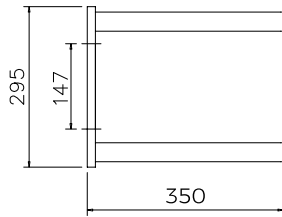

Enwex AB Mejerivägen 5 | SE-441 73 Sollebrunn

Tel +46 (0)322-412 20 | info@enwex.se

[Se alla produkter på enwex.se](http://www.enwex.se)

Vägghängd skohylla, 2 plan

VÄGGHÄNGD SKOHYLLA, 2 PLAN

MÅTT

Höjd 295 mm.