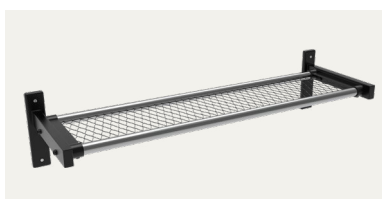

SERIE 500 SKOHYLLA

Stilrena Serie 500 är en stabil produktserie som erbjuder stor flexibilitet. Den är funktionell och robust och har länge varit det självklara valet i offentlig miljö. Vår storsäljare Serie 500 är en kapprumsserie med kapphylla och skohylla i ett stort antal utföranden.

Vägghängd skohylla, 1 plan

VÄGGHÄNGD SKOHYLLA, 1 PLAN

MÅTT

Höjd 195 mm.

Djup 350 mm.

Serie 500 tillverkas i längder upp till 9000 mm.

KONSOLER

Pulverlackade stålkonsoler i vitt- eller svart. Andra färger efter förfrågan.

VIT

SVART

HYLLPLAN

Hyllplan med förkromade stålrör, nät av sträckmetall (vit eller svart) eller matta Forbo Duo Ribb i antracitgrå. Mattan är förstärkt med en 0.7 mm galvad plåt.

VIT

SVART

KROM

ANT

Djup 375 mm.

Serie 500 tillverkas i längder upp till 9000 mm.

KONSOLER

Pulverlackade stålkonsoler i vitt- eller svart. Andra färger efter förfrågan.

VIT

SVART

HYLLPLAN

Hyllplan med förkromade stålrör, nät av sträckmetall (vit eller svart) eller matta Forbo Duo Ribb i antracitgrå. Mattan är förstärkt med en 0.7 mm galvad plåt.