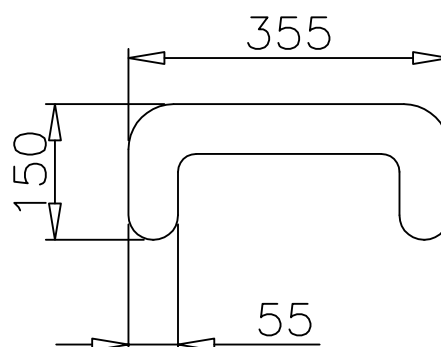

Skohylla Serie 800

KAPPHYLLA & SKOHYLLA

MÅTT

Djup kapphylla 300 mm.

Höjd kapphylla 295 mm.

Djup skohylla 355 mm.

Höjd skohylla 150 mm.

Serie 800 tillverkas i längder från 800 mm - 2400 mm.

KONSOLER

Björkplywood belagd med laminat, vit eller svart.

VIT

SVART

HYLLPLAN (HATTPLAN/SKOPLAN)

Rör och galgröv av förkromat stålrör.

KROM

ANKARKROK

Kapphyllan är utrustad med fem ankarkrokar per meter.

Ankarkrokar är placerade på bakre röret.

HYLLÄNGD

Tillverkas i valfri längd upp till max 2400 mm. Längder över 1200 mm har en mellankonsol. (1 sektion = max 1200 mm). Se standardlängder i vår webbshop eller i prislistan.

GALGAR

Galgar beställs separat. Ange typ och antal vid beställning.

Räkna normalt med 10 st galgar per meter.

FÖRPACKNING

Levereras monterad upp till 2400 mm. Hyllorna levereras utan skruvar för infästning i vägg.

UNDERHÅLL & RENGÖRING

Torkas med fuktig duk eller trasa. Använd mild tvällösning.

ENWEX

KAPPRUMSINREDNING
& KLÄDFÖRVARING

Enwex AB Mejerivägen 5 | SE-441 73 Sollebrunn

Tel +46 (0)322-412 20 | info@enwex.se

[Se alla produkter på enwex.se](https://www.enwex.se)