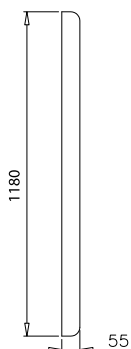

Spegel Serie 800

SPEGEL

MÅTT

Höjd 1180 mm.

Bred 530 mm.

Djup 55 mm.

SPEGELRAM

Laminerad björkplywood med ytskikt av laminat i svart eller vitt.

☐ VIT

☒ SVART

FÖRPACKNING

Levereras monterad.

UNDERHÅLL & RENGÖRING

Torkas med fuktig duk eller trasa. Använd mild tvällösning.