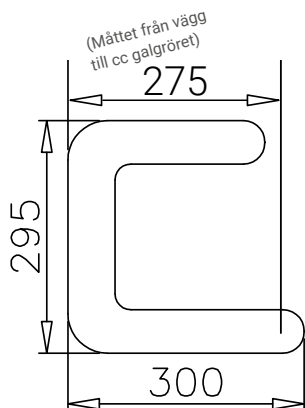

Kapphylla Serie 800