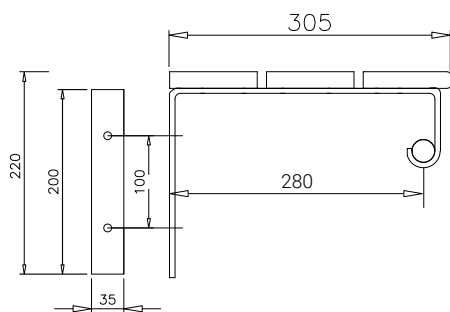

SPEGEL

Kapphylla Serie 700

KAPPHYLLA

MÅTT

Höjd (mm)	Djup (mm)	Bredd (mm)
200	305	600
200	305	800
200	305	1000

KONSOLER

Konsolerna är elförzinkat stål med mått 5x35 mm.

EL FZ

Kapphyllan är utrustad med fem krokvar per meter.

SPEGEL

MÅTT

1250x500 mm.

MATERIAL

Melaminbelagd skiva med ask- eller ekstruktur. ABS-kantlist. Infälld spegel.

ASK

EK