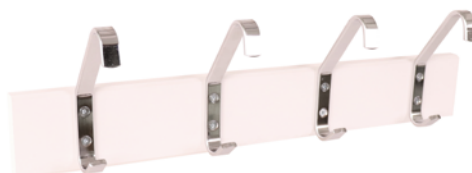

SERIE 1020 KROKLIST

Klassisk vägghängd kroklister försedd med den funktionella dubbla "skolkroken". Kroklister i Serie 1020 är en funktionell klädhängare som tack vare sina mjukt rundade dubbelkrokar sväljer många plagg.

MÅTT

Djup med krok 100 mm.

Höjd med krok 175 mm.

Tillverkas i längder 300 mm - 2400 mm.

LIST

List i klarlackad ek, björk eller furu. Alternativt vit- eller svartlackad

KROK

Krokar i metall. Finns i färgerna vitt, svart eller i kromade utförande.

UTFÖRANDE

Sidorna är slipade och lackade. Produkten är inte försedd med förborrade hål för infästning.

FÖRPACKNING

Levereras monterad. Kroklister levereras utan skruvar för infästning i väggen.

UNDERHÅLL & RENGÖRING

Torkas med fuktig duk eller trasa. Använd mild tvållösning.

ENWEX

KAPPRUMSINREDNING
& KLÄDFÖRVARING

Enwex AB Mejerivägen 5 | SE-441 73 Sollebrunn

Tel +46 (0)322-412 20 | info@enwex.se

[Se alla produkter på enwex.se](https://www.enwex.se)