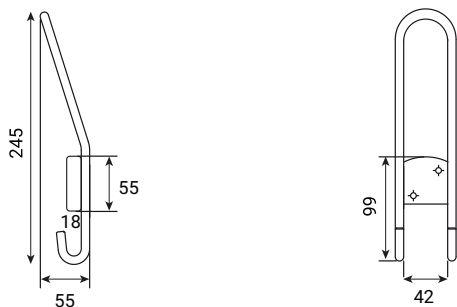

Kroklister Serie 150

SERIE 150 KROKLISTER

Kroklister Serie 150 är ritad av arkitekt Katalin Fredriksson vars signum är sitt sinne för samspelet mellan färg, form och ljus. Denna väldesignade kroklister har en rundad form som ger ett vackert intryck samtidigt som den är praktisk och stabil med lister i massivt trä och krokar i stål.

MÅTT

Listens mått 55x18 mm.

Total höjd 245 mm.

Tillverkas i längder 800 mm - 2400 mm.

LIST

List finns i björk eller ek.

KROK

Krokar i svart eller krom.

UTFÖRANDE

Slipade och lackade lister. Produkten är inte försedd med förborrade hål för infästning.

FÖRPACKNING

Levereras monterad. Kroklister levereras utan skruvar för infästning i väggen.