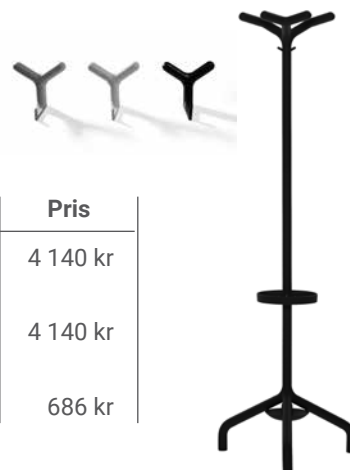

S MODIE

Kappumsinredning i kompaktlaminat, vit yta med svart kärna. Design: Nils Gulin

Kapp- och skohylla, maxlängd 2400 mm. Maxlängd monterad 1200 mm. 5 st ankarkrokar per meter.

Valfri längd (mm)	Smodie Kapphylla Väggmonterad, djup 320 mm	Smodie Skohylla Väggmonterad, djup 320 mm
800	3 391 kr	2 542 kr
1000	3 940 kr	2 970 kr
1200	4 489 kr	3 406 kr
1500	5 873 kr	4 053 kr
2000	7 061 kr	5 136 kr
2400	8 016 kr	6 008 kr

Typ	Längd (mm)	Pris
Tamburmajor med ben, fristående klädhängare med paraplyhållare	1670x510 mm	4 140 kr
Tamburmajor med platta, fristående klädhängare med paraplyhållare	1670x360 mm	4 140 kr
Väggkrok vägghängd krok	165x185 mm, D=155 mm	686 kr