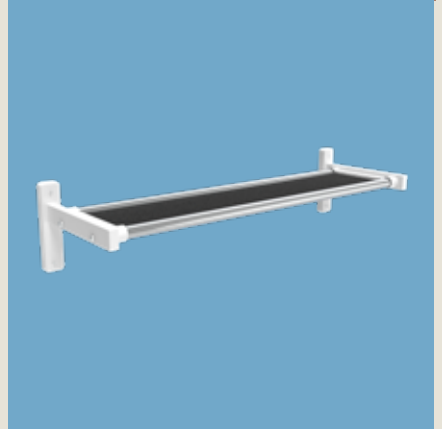

INNEHÅLL

INNEHÅLL	4
SMODIE Kapphylla & skohylla	5
SERIE 170 Krok & tamburmajor	5
SERIE 150 Kapphylla, skohylla & kroklist	5
SERIE 120 Kapphylla & skohylla	6
SERIE 200 Kroklist & tamburmajor	7
SPEGLAR Kollektion	7
TAMBURMAJOR Kollektion	7
SERIE 5100 & SERIE 5200 Klädställning	8
SERIE 500 Kapphylla & skohylla	9-10
SERIE 300 Kapphylla & skohylla	11
SERIE 700 Kapphylla	12
SERIE 800 Kapphylla, skohylla, kroklist & spegel	12
SERIE 2000 Klädställ	13
SERIE 900 Flyttbart klädställ	13
SERIE 1100 Sittbänk	14
GALGAR Kollektion	14
SERIE 1020 & SERIE 1021 Kroklister & klädhängare	15
KROKLISTER & KLÄDHÄNGARE Kollektion	15
FÖRSÄLJNINGSVILLKOR	16