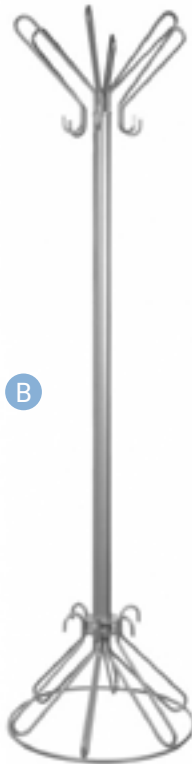

A

B

C

SPEGLAR

Kaprumsspeglar som passar både fristående och tillsammans med kaprumsmöbler från sina respektive serier. Finns i flera olika utföranden.

A. SERIE 2000

B. SERIE 800

C. SERIE 700

A

B

C

D

TAMBURMAJORER

Kaprumsspeglar som passar både fristående och tillsammans med kaprumsmöbler från sina respektive serier.

A. SERIE 200

B. SERIE 150

C. SERIE 170 med platta och paraplyhållare

D. SERIE 170 med ben och paraplyhållare