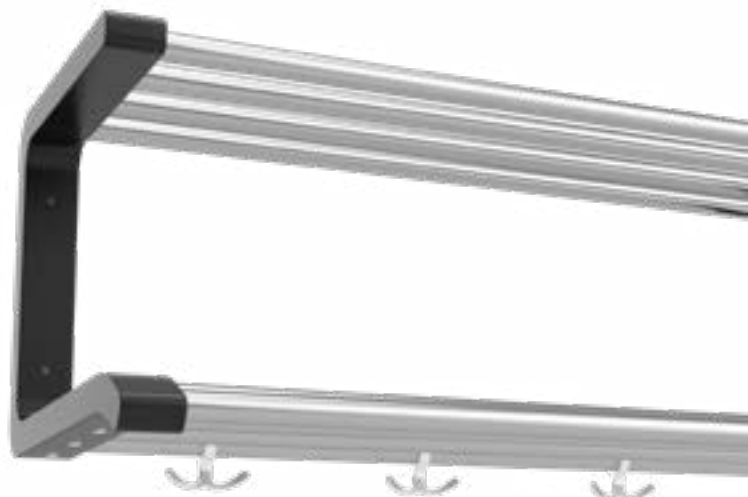

MED RÖR

MED NÄT

Produkterna i Serie 120 är bedömda hos Byggsvarubedömningen och Sunda Hus. Läs mer på www.byggsvarubedomningen.se.

Konsol:

BJÖRK

EK

VIT

SVART

Hyllplan:

VIT

SVART

KROM