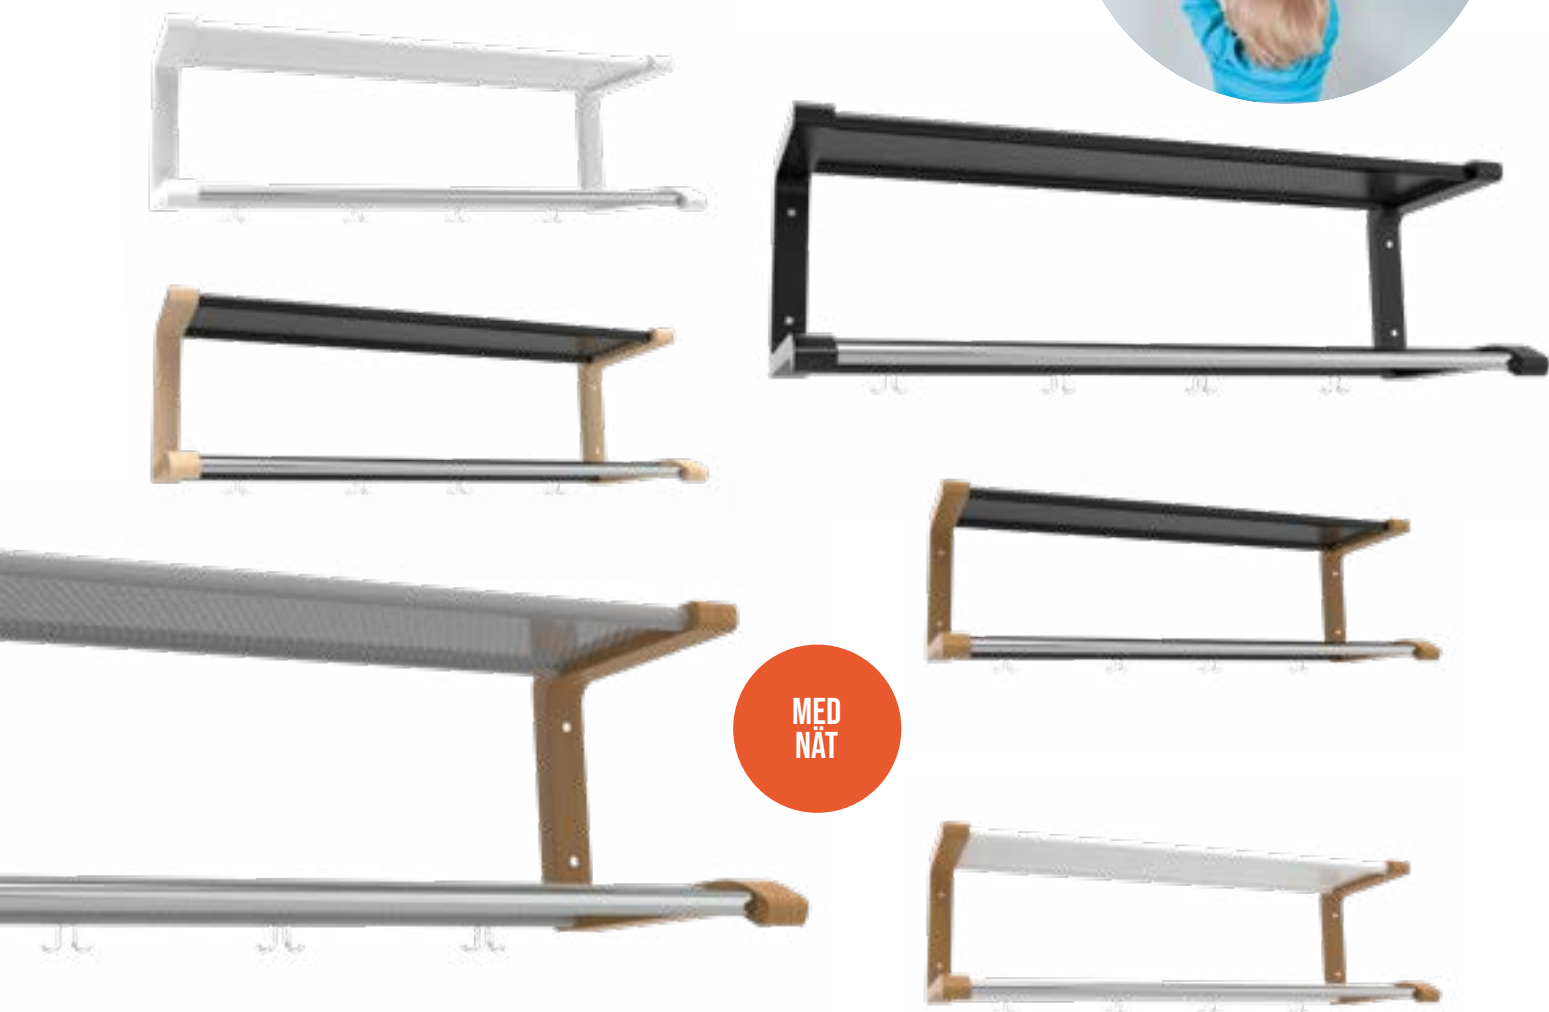

*Signerat
Katalin Fredriksson*

Hyllplan:

Konsol:

TAMBURMAJOR

– Höjden av
ITALIENSK DESIGN

Serie 170

SERIE 170

Tamburmajor och väggkrokar i Serie 170 med italiensk design. Tamburmajoreorna finns med ben eller bottenplatta och är utrustad med en paraplyhållare. Till denna finns små matchande väggkrokar.

Serie 170 är tillverkad i pulverlackerat stål med toppkrokar i gjuten plast.

KOM IN & HÄNG *av dig* ytterkläderna

SERIE 120

En komplett kapprumsserie med kaphylla och skohylla i många olika utföranden. Serie 120 är vår populära storsäljare som passar in i alla miljöer, t ex i bostäder, hos företag och i offentliga miljöer. Kaphyllan är utrustad med fem dubbelkrokar per meter och 40 mm breda konsoler.