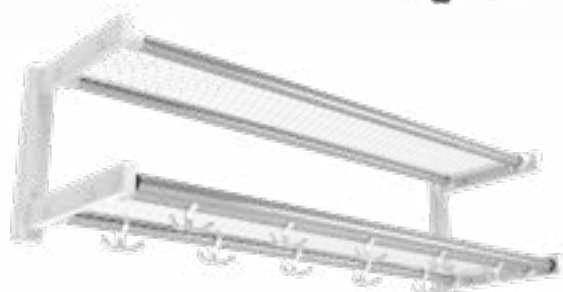

WHEREVER I LAY
MY HAT *or hang*
my coat,
THAT 'S MY HOME.

SERIE 500

Stilren och stabil serie med hatt- och skohylla. Funktionell, robust och en serie som passar i de flesta miljöer. Kapphyllan är byggbar till önskad längd och kan inrymma mycket kläder. Skohyllan kan tillverkas i önskad höjd med flera våningar. Hyllplan: Rör- eller näthyllplan alt. skohylla med matta som tar hand om fukt och smuts.

Konsol:

Produkterna i Serie 500 är bedömda hos Byggvarubedömningen och Sunda Hus. Läs mer på www.byggvarubedomningen.se.