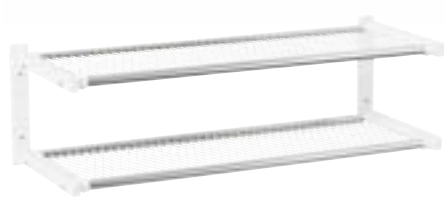

Konsol:

Produkterna i Serie 500 är bedömda hos Byggvarubedömningen och Sunda Hus. Läs mer på www.byggvarubedomningen.se.

FRISTÅENDE
SKOHYLLOR

VÄGGHÄNGDA
SKOHYLLOR

↑
*Enwex lösning på snö,
slask, vatten och fukt är en*
LÄTTSTÄDAD MATTA

Många KOMBINATIONER & UTFÖRANDEN

SERIE 300

En nätt och fin kapprumsserie med kapphylla och skohylla i olika färg- och materialkombinationer. Hyllplan i kromade rör, ekstavar, nät av sträckmetall eller med en praktisk filtmattna som suger upp slask och smuts.