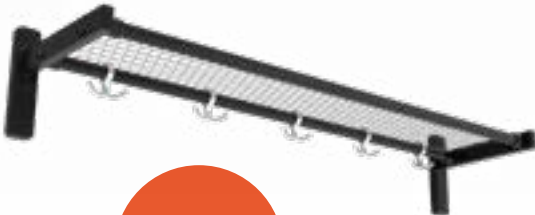

MED RÖR

MED NÄT

MED MATTA