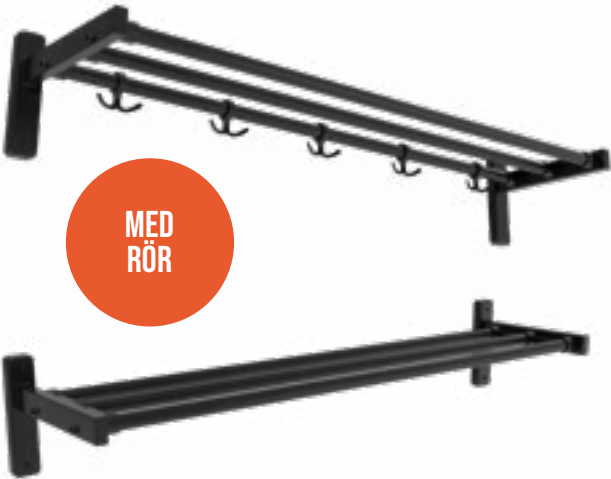

MED RÖR

MED NÄT

MED MATTA