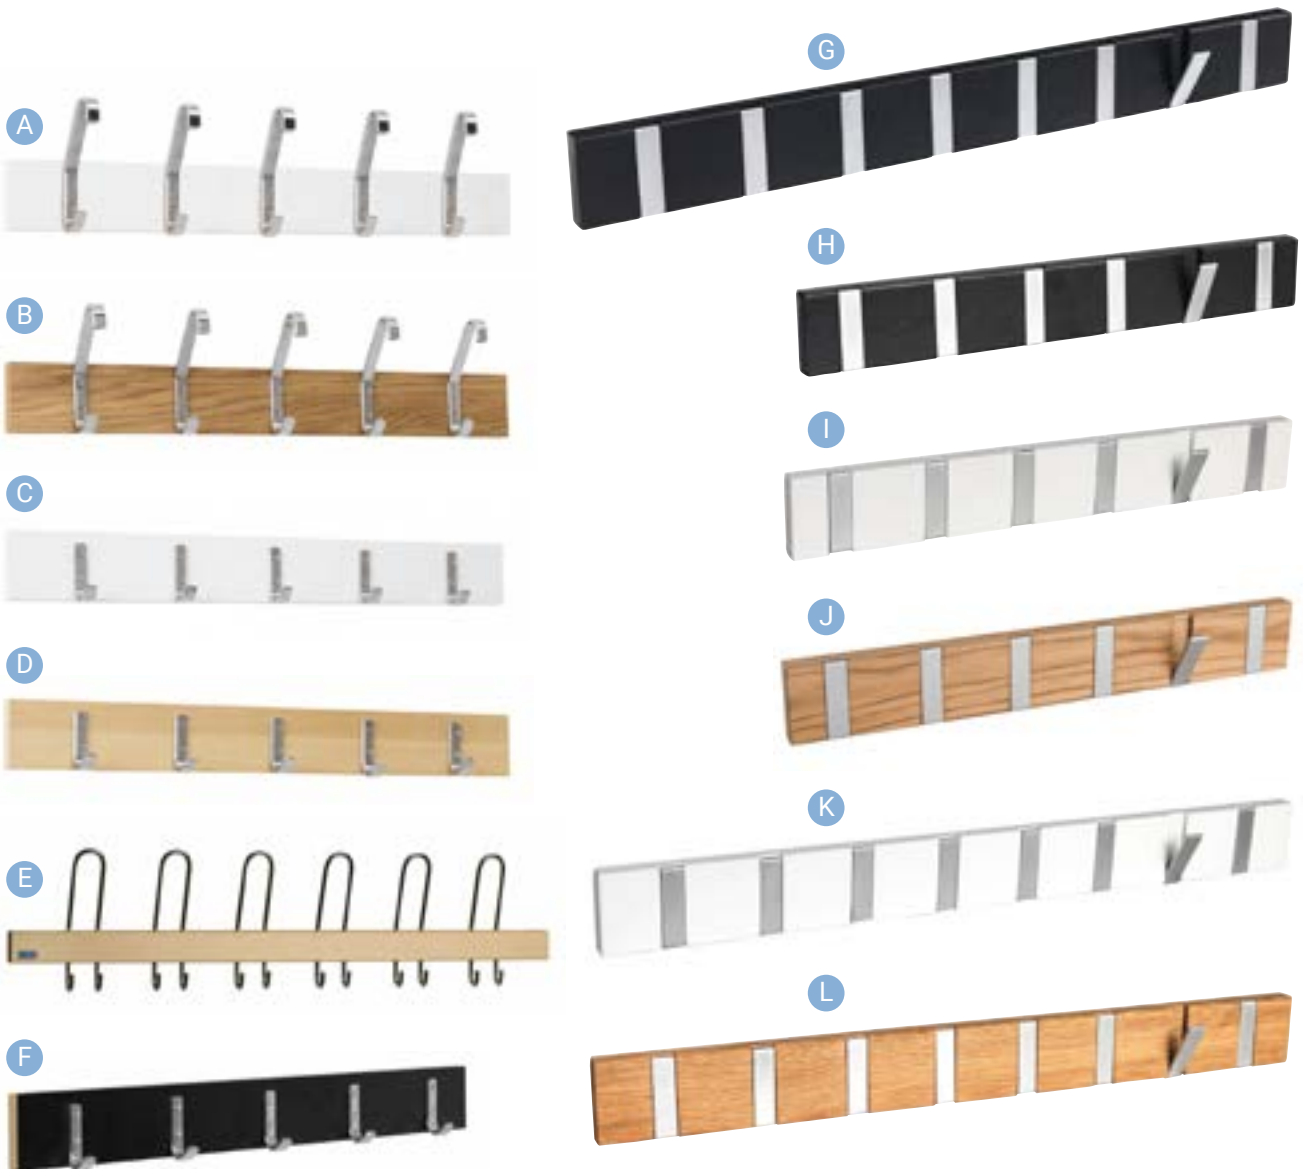

LÅSBARA GALGAR

- G. G-LB Låsbar galge
- H. G-LBM Låsbar galge med myntretur

enwex.se

TIPS!
Du behöver
CIRKA 10 ST
galgar/meter

Här är hela flocken

KROKLISTER

KROKLISTER

Trälister i flera olika träslag med förkrommade alternativt pulverlackerade krokar.

A.	SERIE 1020 Vit	G.	Serie 200 Svart Flippkrok 8
B.	SERIE 1020 Ek	H.	Serie 200 Svart Flippkrok 6
C.	SERIE 1021 Vit	I.	Serie 200 Vit Flippkrok 6
D.	SERIE 1021 Furu	J.	Serie 200 Ek Flippkrok 6
E.	SERIE 150 Bok	K.	Serie 200 Vit Flippkrok 8
F.	SERIE 800 Svart	L.	Serie 200 Ek Flippkrok 8