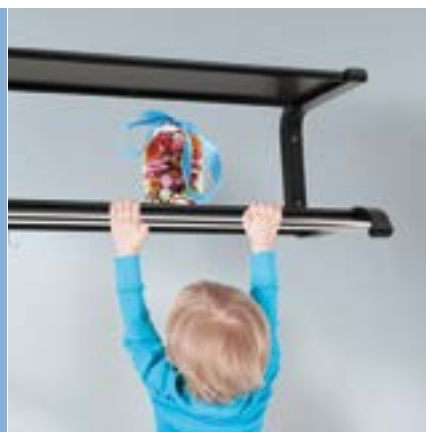

Se alla våra produkter på webben
**HOS OSS HANDLAR DU
DIREKT FRÅN FABRIK**

Vår leveranstid på lagerförda
produkter ligger på ca 3-6
arbetsdagar.