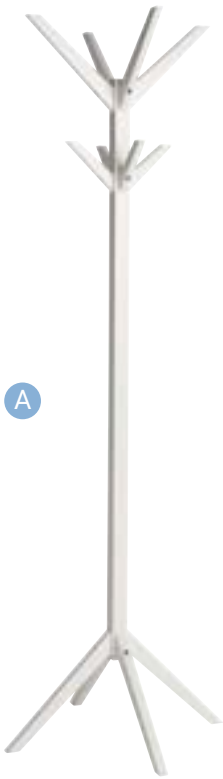

A

B

C

SPEGLAR

Kaprumsspeglar som passar både fristående och tillsammans med kaprumsmöbler från sina respektive serier. Finns i flera olika utföranden.

A. SERIE 2000

B. SERIE 800

C. SERIE 700

A

B

C

D

TAMBURMAJORER

Kaprumsspeglar som passar både fristående och tillsammans med kaprumsmöbler från sina respektive serier.

A. SERIE 200

B. SERIE 150

C. SERIE 170 med platta och paraplyhållare

D. SERIE 170 med ben och paraplyhållare