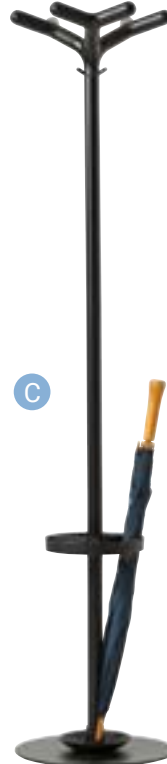

A

B

C

SPEGLAR

Kaprumsspeglar som passar både fristående och tillsammans med kaprumsmöbler från sina respektive serier. Finns i flera olika utföranden.

A. SERIE 2000

B. SERIE 800

C. SERIE 700

A

B

C

D

TAMBURMAJORER

Kaprumsspeglar som passar både fristående och tillsammans med kaprumsmöbler från sina respektive serier.

A. SERIE 200

B. SERIE 150

C. SERIE 170 med platta och paraplyhållare

D. SERIE 170 med ben och paraplyhållare